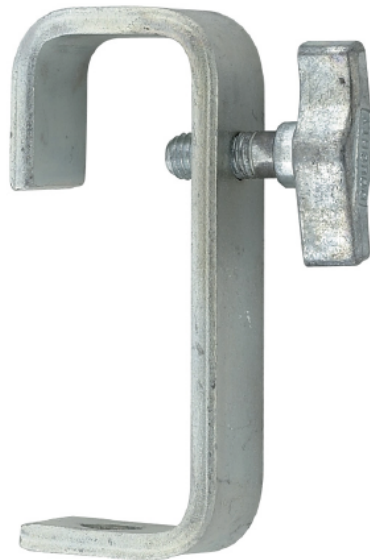

C-Haken 30mm

C-Haken mit 30mm Klemmbereich für Lasten bis 15kg
T20200

Art.-Nr. 270216

- Hohe Festigkeit

- Korrosionsfrei

Mit Doughty Haken werden Lasten sicher, preisgünstig und einfach im Rigg befestigt.

Alle Doughty Haken zeichnen sich durch höchste Qualität der verwendeten Materialien und einfache Handhabung aus.

Technische Daten

Gewicht (ohne Verpackung)	0,30kg
Klemmbereich	30mm
SWL (Safe Working Load)	15kg
Maße	B=25mm
Werkstoff	Stahl, verzinkt