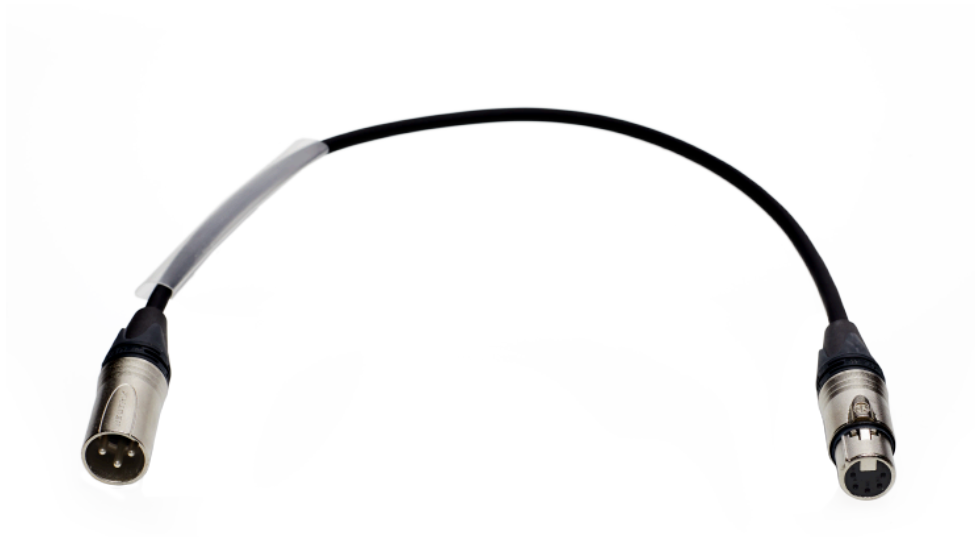

DMX-Adapterkabel

MAJOR[®]

5-pol. female/3-pol. male, 0,4m

Für die sichere DMX-Verteilung

Art.-Nr. 210671

- Kapazitätsarm
- Trittfest
- Nur Qualitätskomponenten verwendet
- Fertigung und Prüfung in eigener Meisterwerkstatt

Die von Major verwendeten DMX-Kabel sind kapazitätsarm, trittfest und haben sich vielfach bewährt.

Sie werden in der Major Meisterwerkstatt konfektioniert. Dabei werden nur Komponenten von renommierten Herstellern verwendet. Jedes Kabel wird einzeln geprüft, bevor es die Werkstatt verlässt.

Technische Daten

Länge	0.4 m
-------	-------