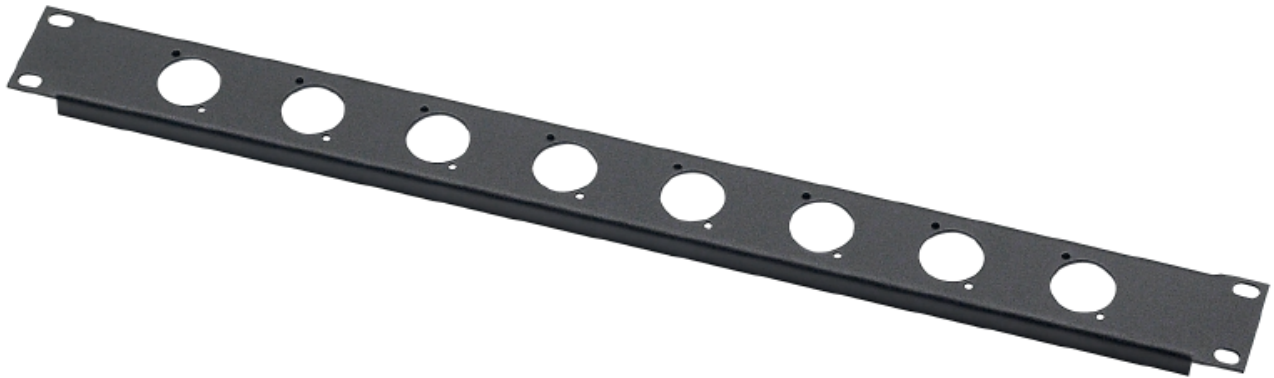

19" Rack-Blende

1HE für 8 x XLR, schwarz

Art.-Nr. 141006

MAJOR[®]

- Stabile Grundplatte aus abgewinkeltem Aluminium
- Schwarze Pulverbeschichtung